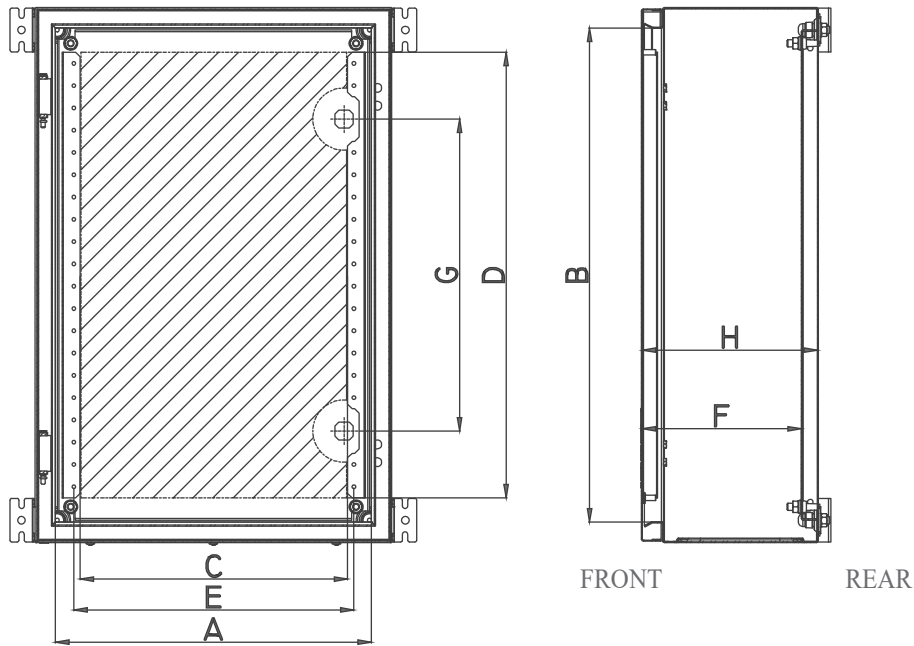

Catalog Code	Width (mm.)	Height (mm.)	Depth (mm.)	Bottom Cable Entry (W x D) (mm)	Lock Qty	Hinge Qty
LN203015	200	300	150	119x65	1	2
LN303015	300	300	150	119x65	1	2
LN304015	300	400	150	119x65	1	2
LN405015	400	500	150	119x65	2	2
LN303020	300	300	200	119x65	1	2
LN304020	300	400	200	119x65	1	2
LN403020	400	300	200	269x115	1	2
LN404020	400	400	200	269x115	1	2
LN405020	400	500	200	269x115	2	2
LN406020	400	600	200	269x115	2	2
LN506020	500	600	200	269x115	2	2
LN507020	500	700	200	269x115	2	2
LN608020	600	800	200	269x115	2	2
LN6010020	600	1000	200	269x115	2	3
LN6012020	600	1200	200	269x115	2	3
LN405025	400	500	250	269x115	2	2
LN406025	400	600	250	269x115	2	2
LN505025	500	500	250	269x115	2	2
LN506025	500	600	250	269x115	2	2
LN507025	500	700	250	269x115	2	2
LN604025	600	400	250	469x150	1	2
LN606025	600	600	250	469x150	2	2
LN608025	600	800	250	469x150	2	2
LN6010025	600	1000	250	469x150	2	3
LN6012025	600	1200	250	469x150	2	3
LN8010025	800	1000	250	469x150	2	3
LN608030	600	800	300	469x150	2	2
LN6010030	600	1000	300	469x150	2	3
LN6012030	600	1200	300	469x150	2	3
LN808030	800	800	300	469x150	2	2
LN8010030	800	1000	300	469x150	2	3
LN8012030	800	1200	300	469x150	2	3