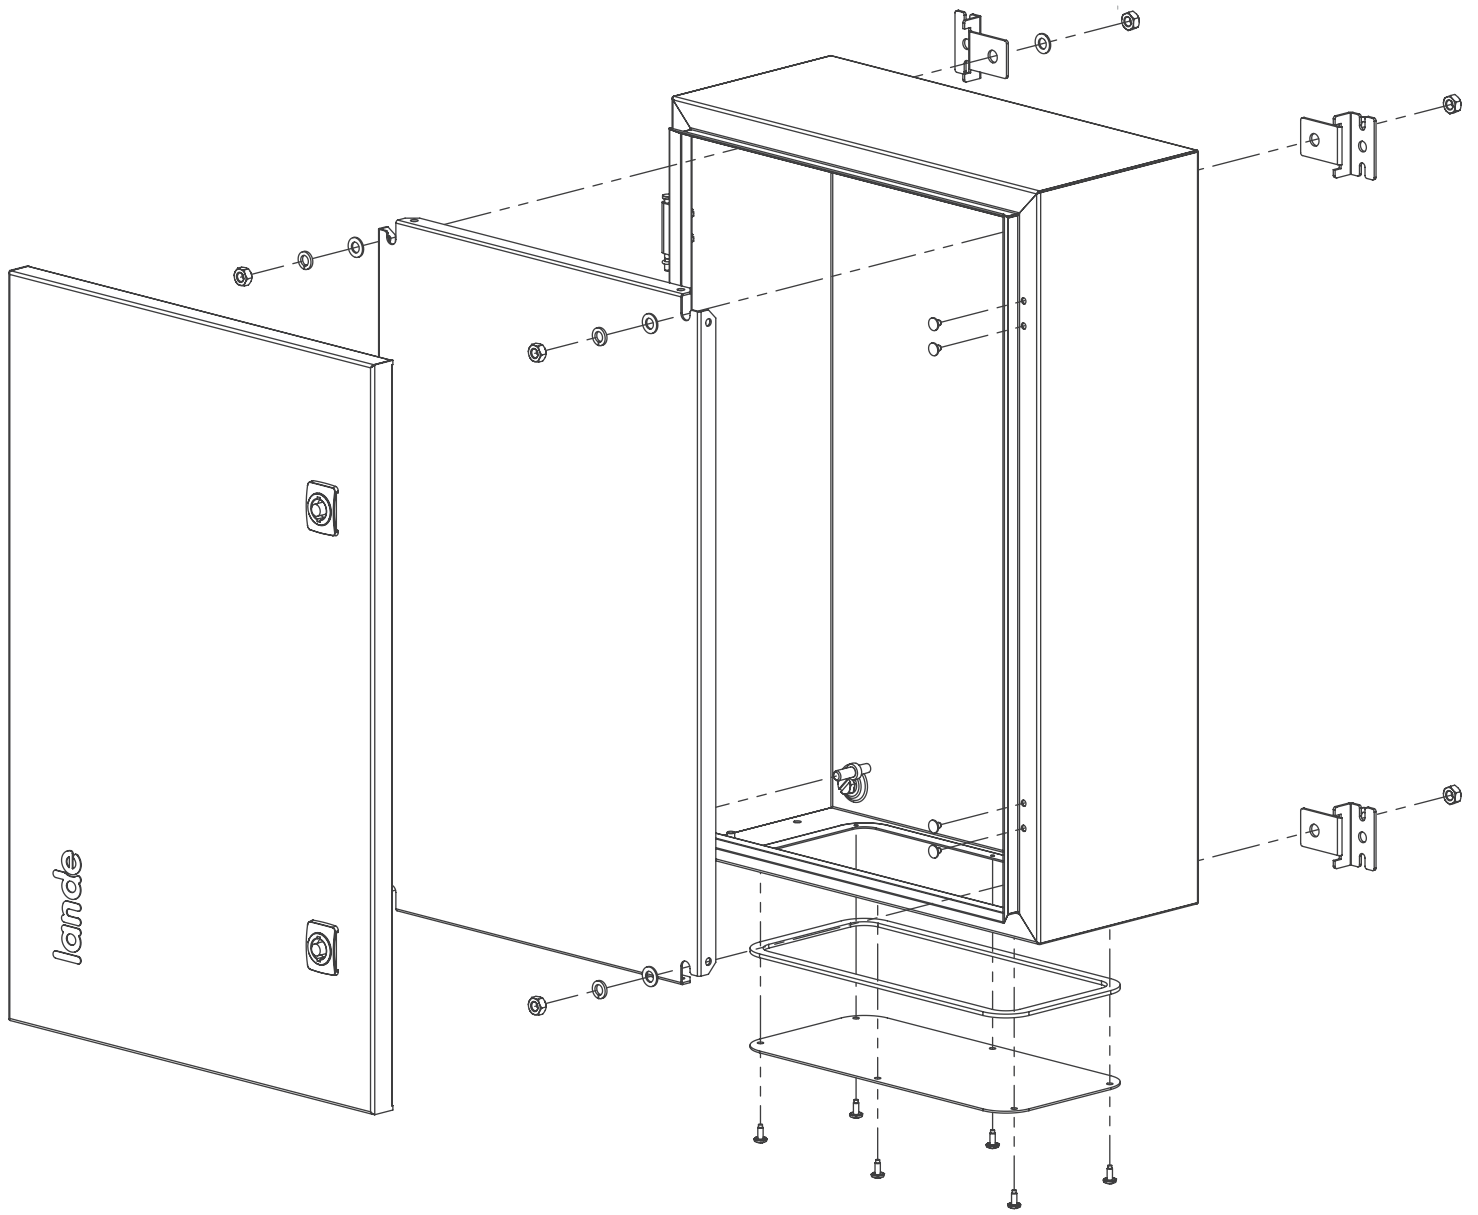

Catalog Code	Width (mm.)	Height (mm.)	Depth (mm.)	Bottom Cable Entry (W x D) (mm)	Lock Qty	Hinge Qty
LN203015	200	300	150	119x65	1	2
LN303015	300	300	150	119x65	1	2
LN304015	300	400	150	119x65	1	2
LN405015	400	500	150	119x65	2	2
LN303020	300	300	200	119x65	1	2
LN304020	300	400	200	119x65	1	2
LN403020	400	300	200	269x115	1	2
LN404020	400	400	200	269x115	1	2
LN405020	400	500	200	269x115	2	2
LN406020	400	600	200	269x115	2	2
LN506020	500	600	200	269x115	2	2
LN507020	500	700	200	269x115	2	2
LN608020	600	800	200	269x115	2	2
LN6010020	600	1000	200	269x115	2	3
LN6012020	600	1200	200	269x115	2	3
LN405025	400	500	250	269x115	2	2
LN406025	400	600	250	269x115	2	2
LN505025	500	500	250	269x115	2	2
LN506025	500	600	250	269x115	2	2
LN507025	500	700	250	269x115	2	2
LN604025	600	400	250	469x150	1	2
LN606025	600	600	250	469x150	2	2
LN608025	600	800	250	469x150	2	2
LN6010025	600	1000	250	469x150	2	3
LN6012025	600	1200	250	469x150	2	3
LN8010025	800	1000	250	469x150	2	3
LN608030	600	800	300	469x150	2	2
LN6010030	600	1000	300	469x150	2	3
LN6012030	600	1200	300	469x150	2	3
LN808030	800	800	300	469x150	2	2
LN8010030	800	1000	300	469x150	2	3
LN8012030	800	1200	300	469x150	2	3